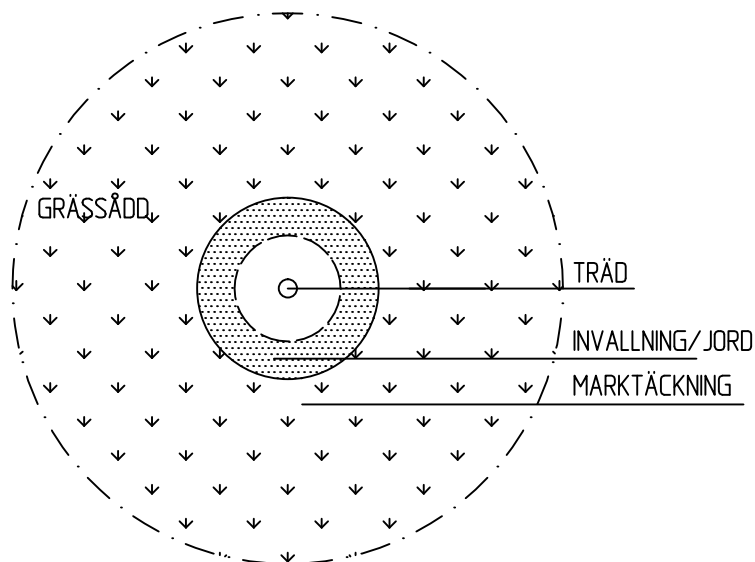

Jordmaterial och växtbäddar

VATTNINGSVALL FÖR TRÄD

blad **J7**  
2013-03-05

INVALLNING PLANAS UT EFTER 3 ÅR  
DÄREFTER PÅFÖRS MARKTÄCKNING  
PÅ YTAN NÄRMAST TRÄDET  
SE BLAD J6

PLAN  
SKALA 1:50

SEKTION  
SKALA 1:25